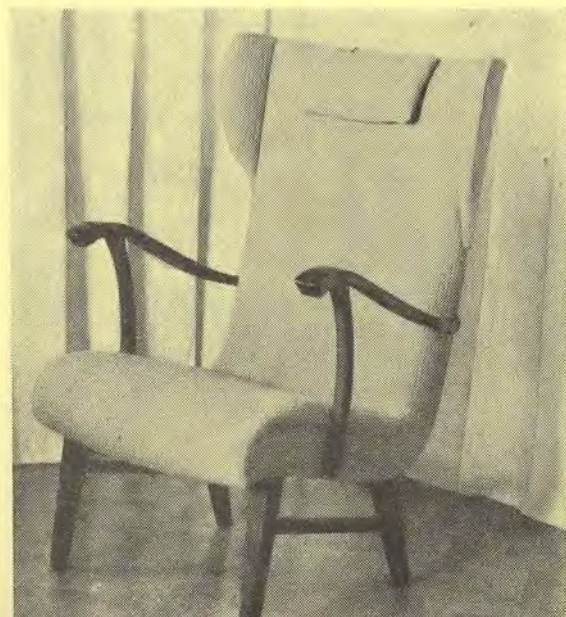

Säsongens stora nyhet. "Malina" —
Modern — Praktisk
Välgjord — Bekvä-
m — Lägsta
pris.

Nr 111 "Malina" gungfåtölj är en stor och rejäl fåtölj med hög figursvängd rygg, stilfullt inhäftad med knappar. Den med krollsplint och vadd stoppade sitsen är 52 cm. bred och 56 cm. djup. Totalhöjden är 102 cm. Bra möbelyt i rost eller grön färg i trevliga rand- eller blommönster. Tygåtgång 1,9 meter. Tempoarbetad i stora serier gör att vi kan sälja "Malina" till otroligt lågt pris.